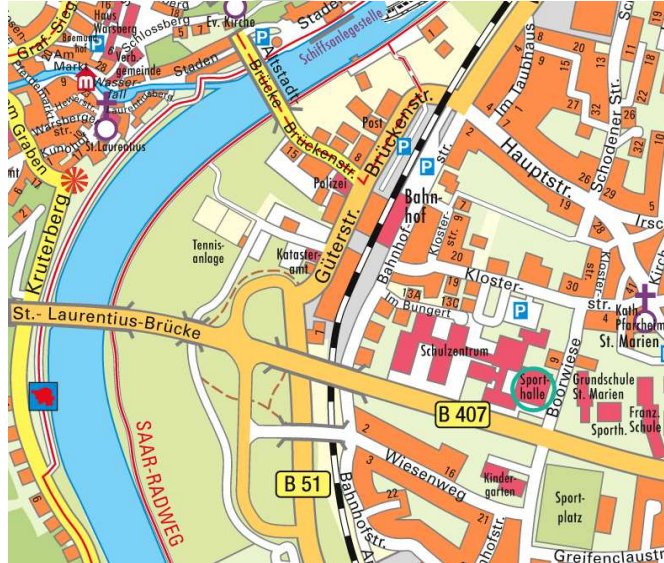

Über die A1:
Abfahrt Autobahndreieck Moseltal wechseln auf A602 Richtung Trier, Luxemburg und bis Autobahnende auf dieser bleiben. An der Anschlussstelle Trier Verteilerkreis geht die A602 in die Zurmaiener Straße (B49) über. Dieser für ca. 3 km weiter folgen. An der Kaiser-Wilhelm-Brücke geradeaus auf die B51 (Martinsufer) auffahren. Der B51 weiter (ca. 23 km) Richtung Saarburg folgen (über Konz, Ayl).

Eine detaillierte Wegbeschreibung finden Sie unter
http://www.karate-freudenburg.de/DE/dojo/anfahrt_gasshuku.html.

SV Freudenburg e.V. - Shotokan Karate - Dojo Uesugi Kenshin

Shotokan Karate International Deutschland e.V.

AKIO NAGAI SHIHAN 8. DAN

Lage:

Die Lage der Sporthalle ist auf dem folgenden Kartenausschnitt markiert:

(Quelle: <http://www.saarburg.eu/stadtplan.0.html>)

Achtung: Keine direkte Einfahrt in die Boorwiese von der B407 möglich.